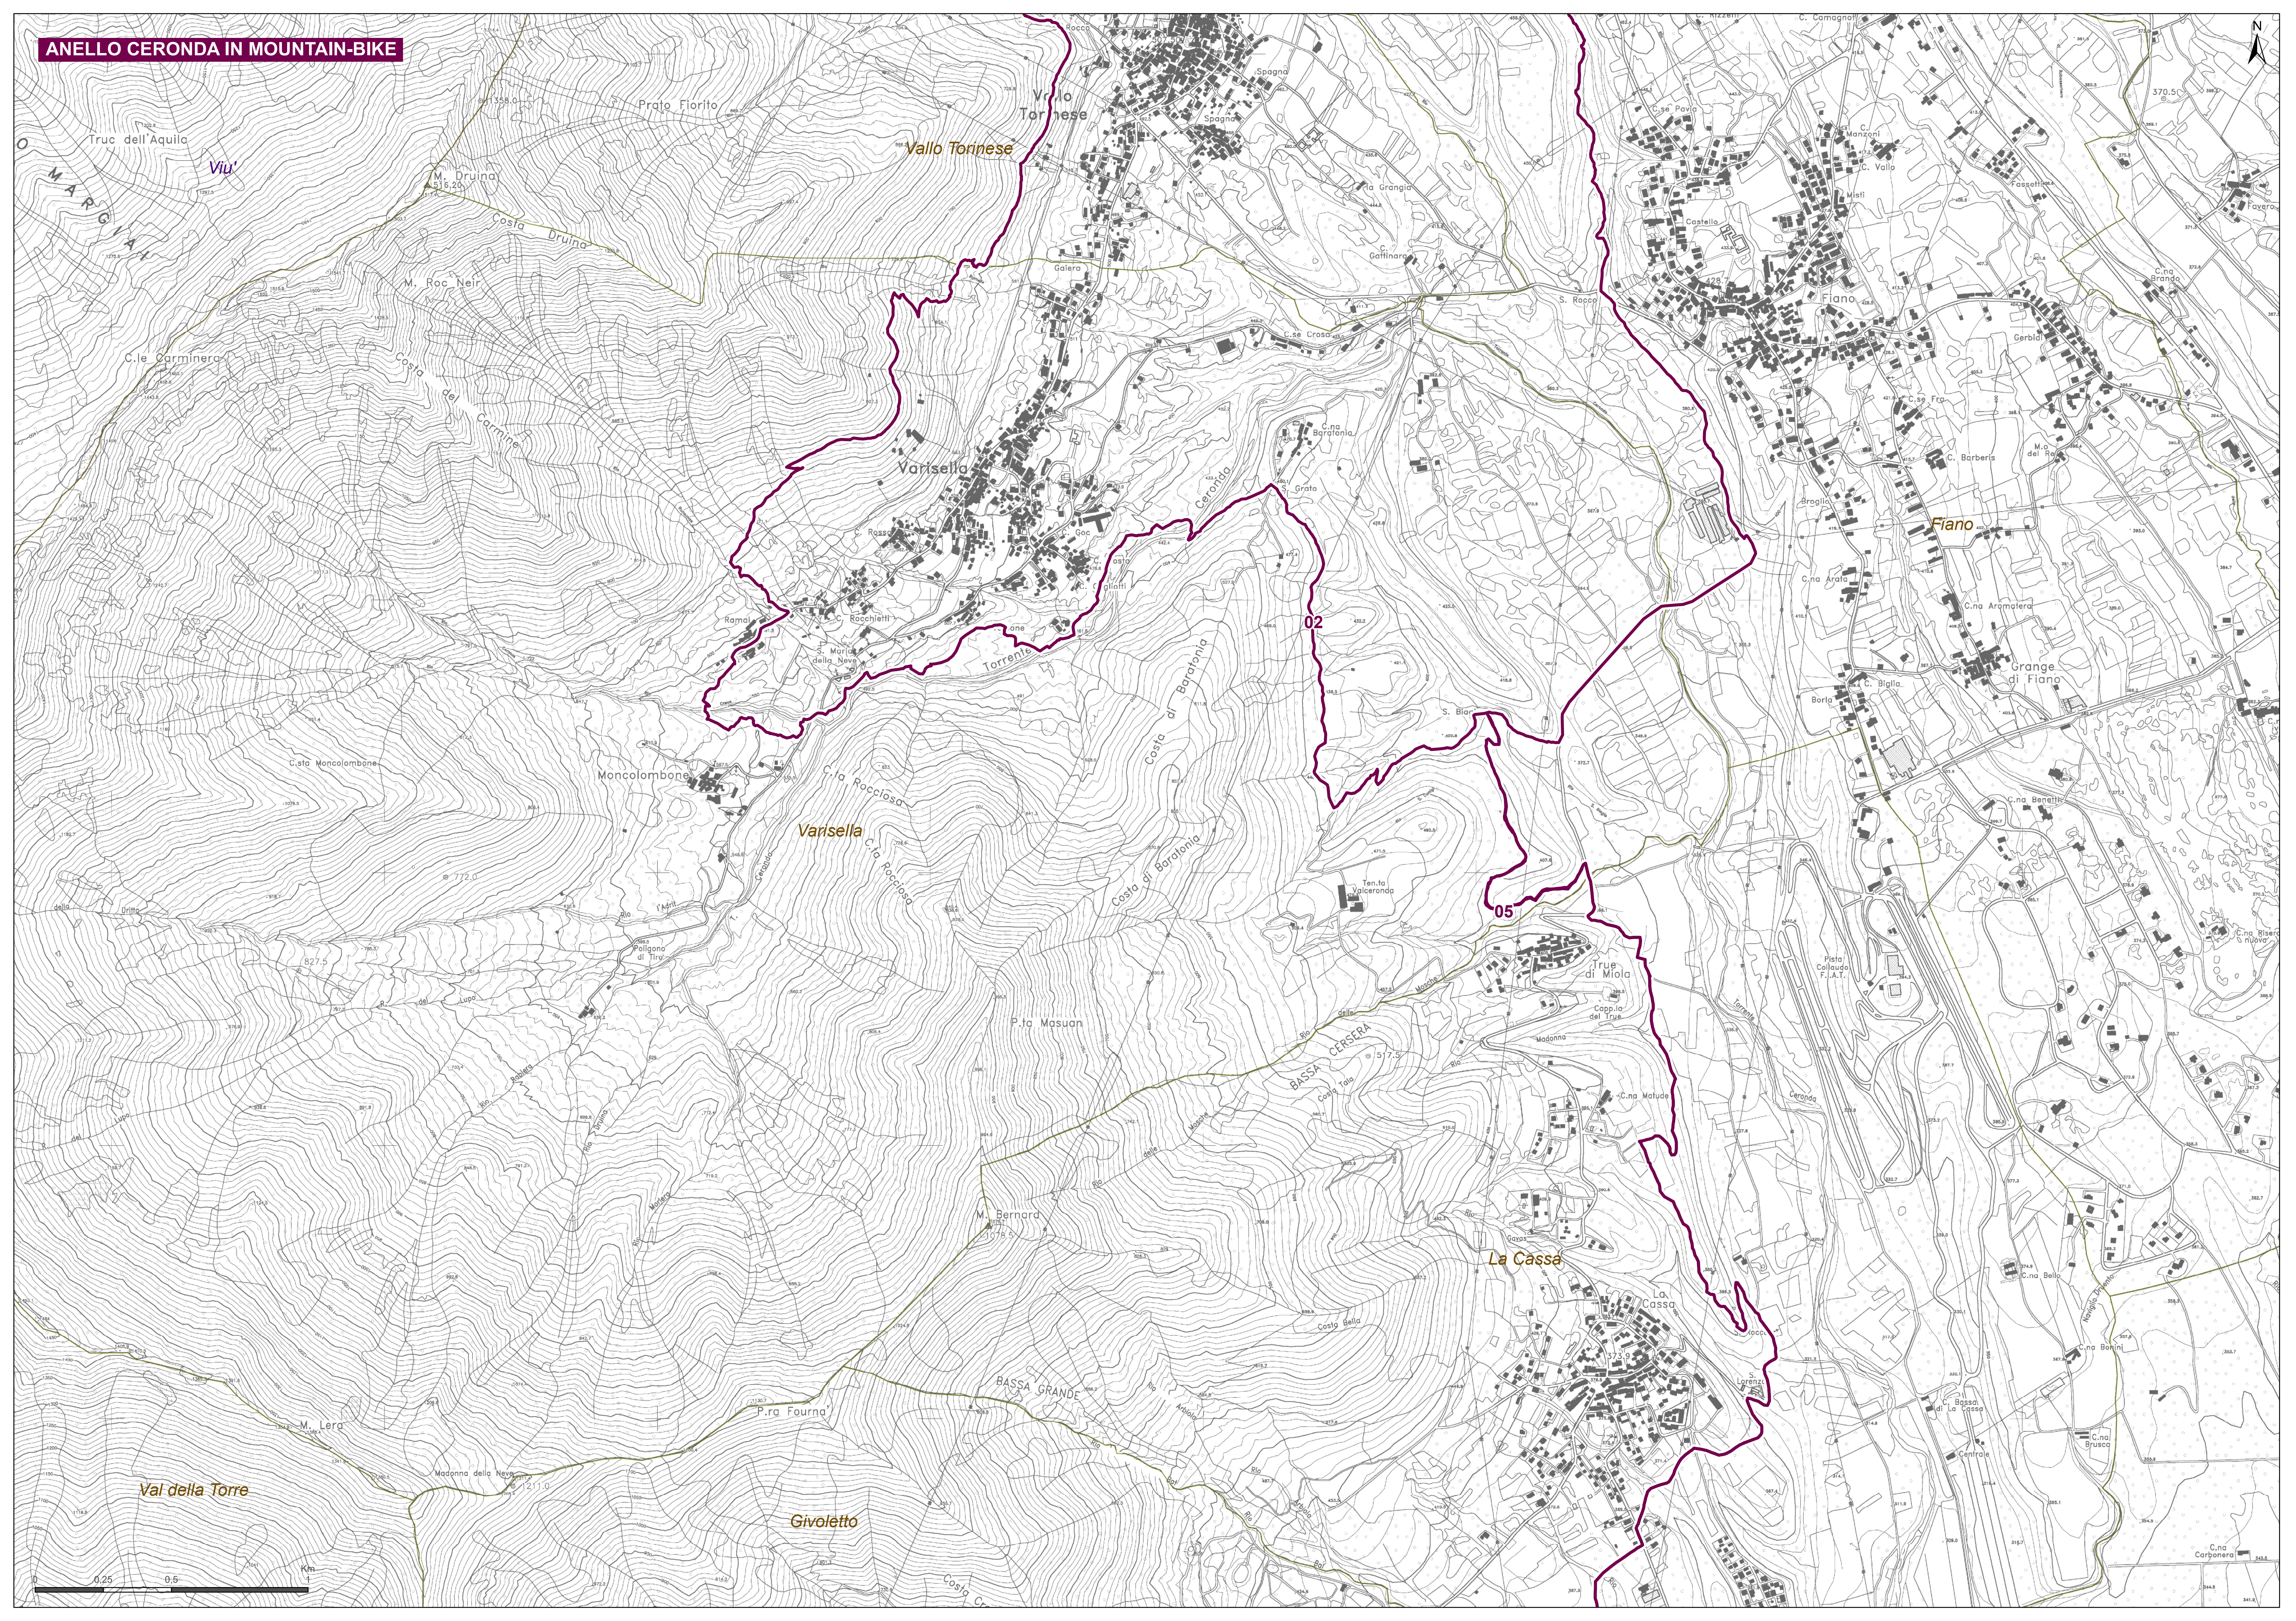

ANELLO CERONDA IN MOUNTAIN-BIKE

0 0.25 0.5 Km

Viu'

Vallo Torinese

Varisella

Varisella

Fiano

La Cassa

BASSA CERSERA

BASSA GRANDE

Givolelto

Val della Torre

02

05

370.50

M. Druina 116.20

Goc

Torrentia

P. ra Masuan

M. Bernard 1078.5

P. ra Founa

Spagna

C. se Crosa

C. na Barabonia

Ten. ra Valceronda

Basso Cersera

Basso Grande

C. se Povo

C. se Crova

C. na Barabonia

C. na Barabonia

Madonna